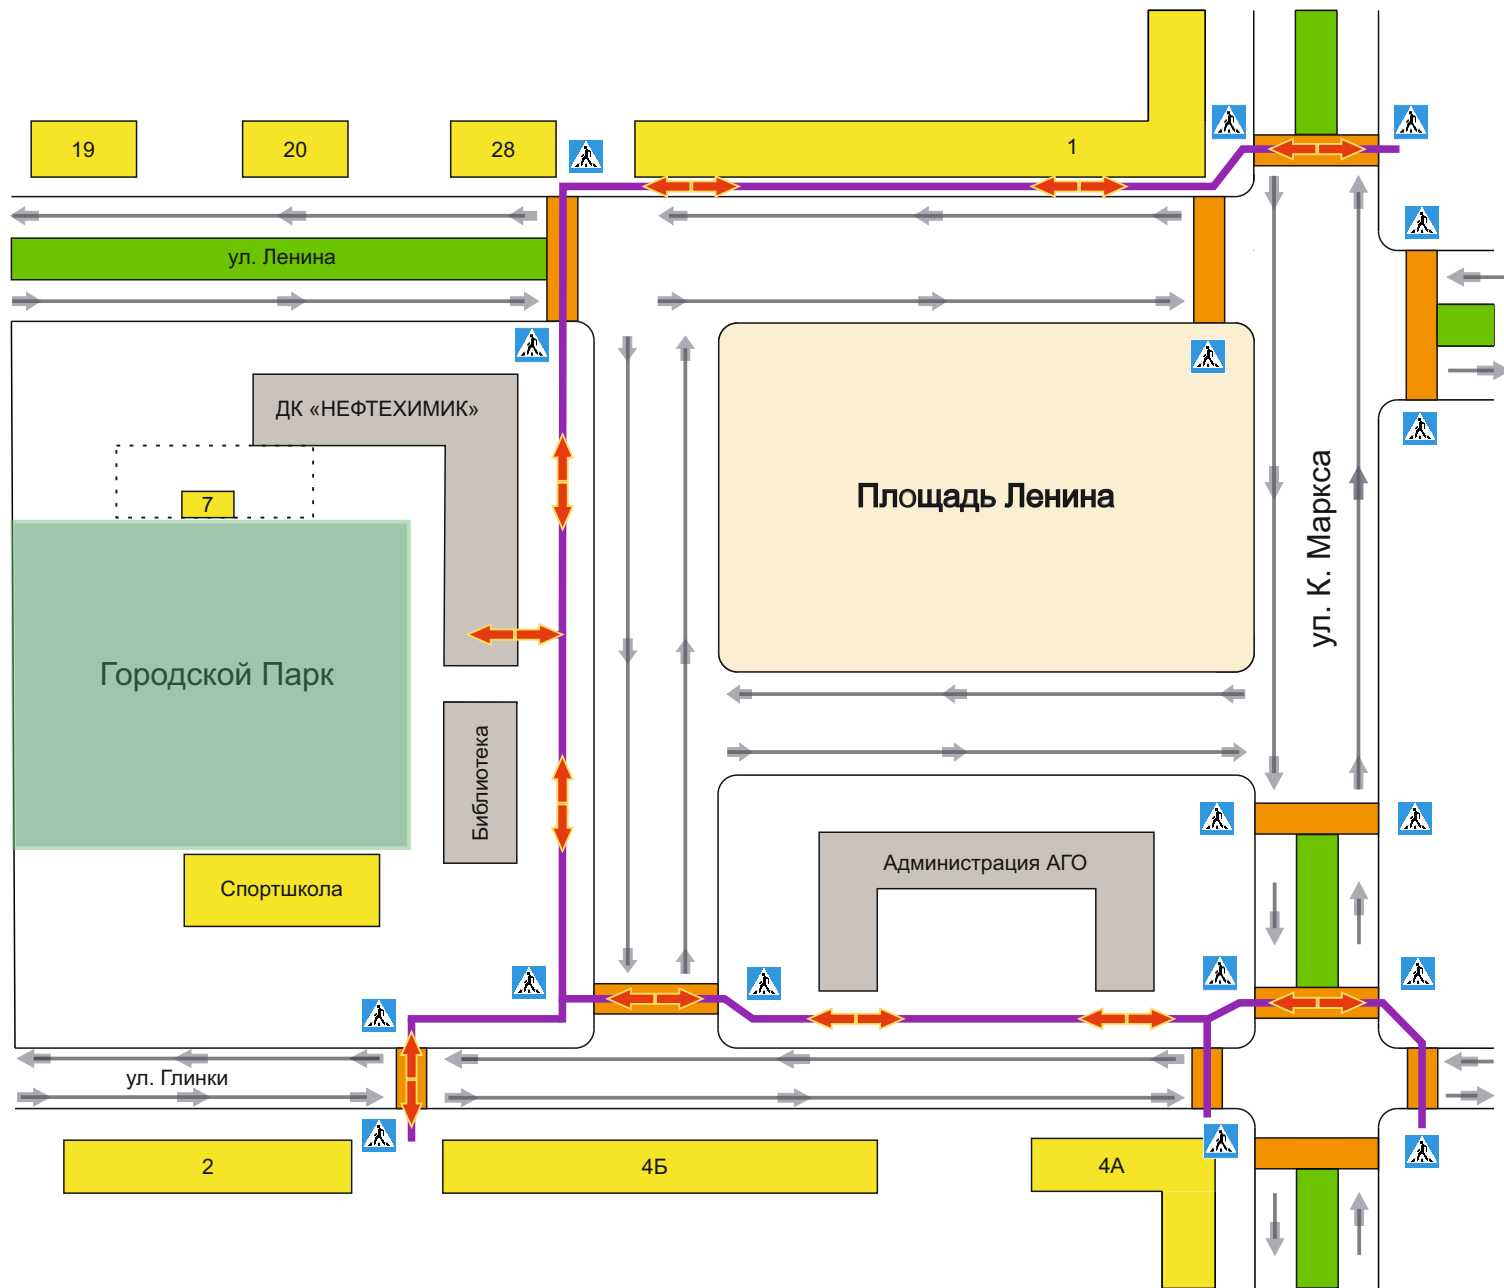

1.1 Район расположения МАУ ДК «НЕФТЕХИМИК», пути движения транспортных средств и детей.

-  -жилая застройка
-  -надземный пешеходный переход
-  -движение детей
-  -движение транспортных средств
-  -разделительный газон