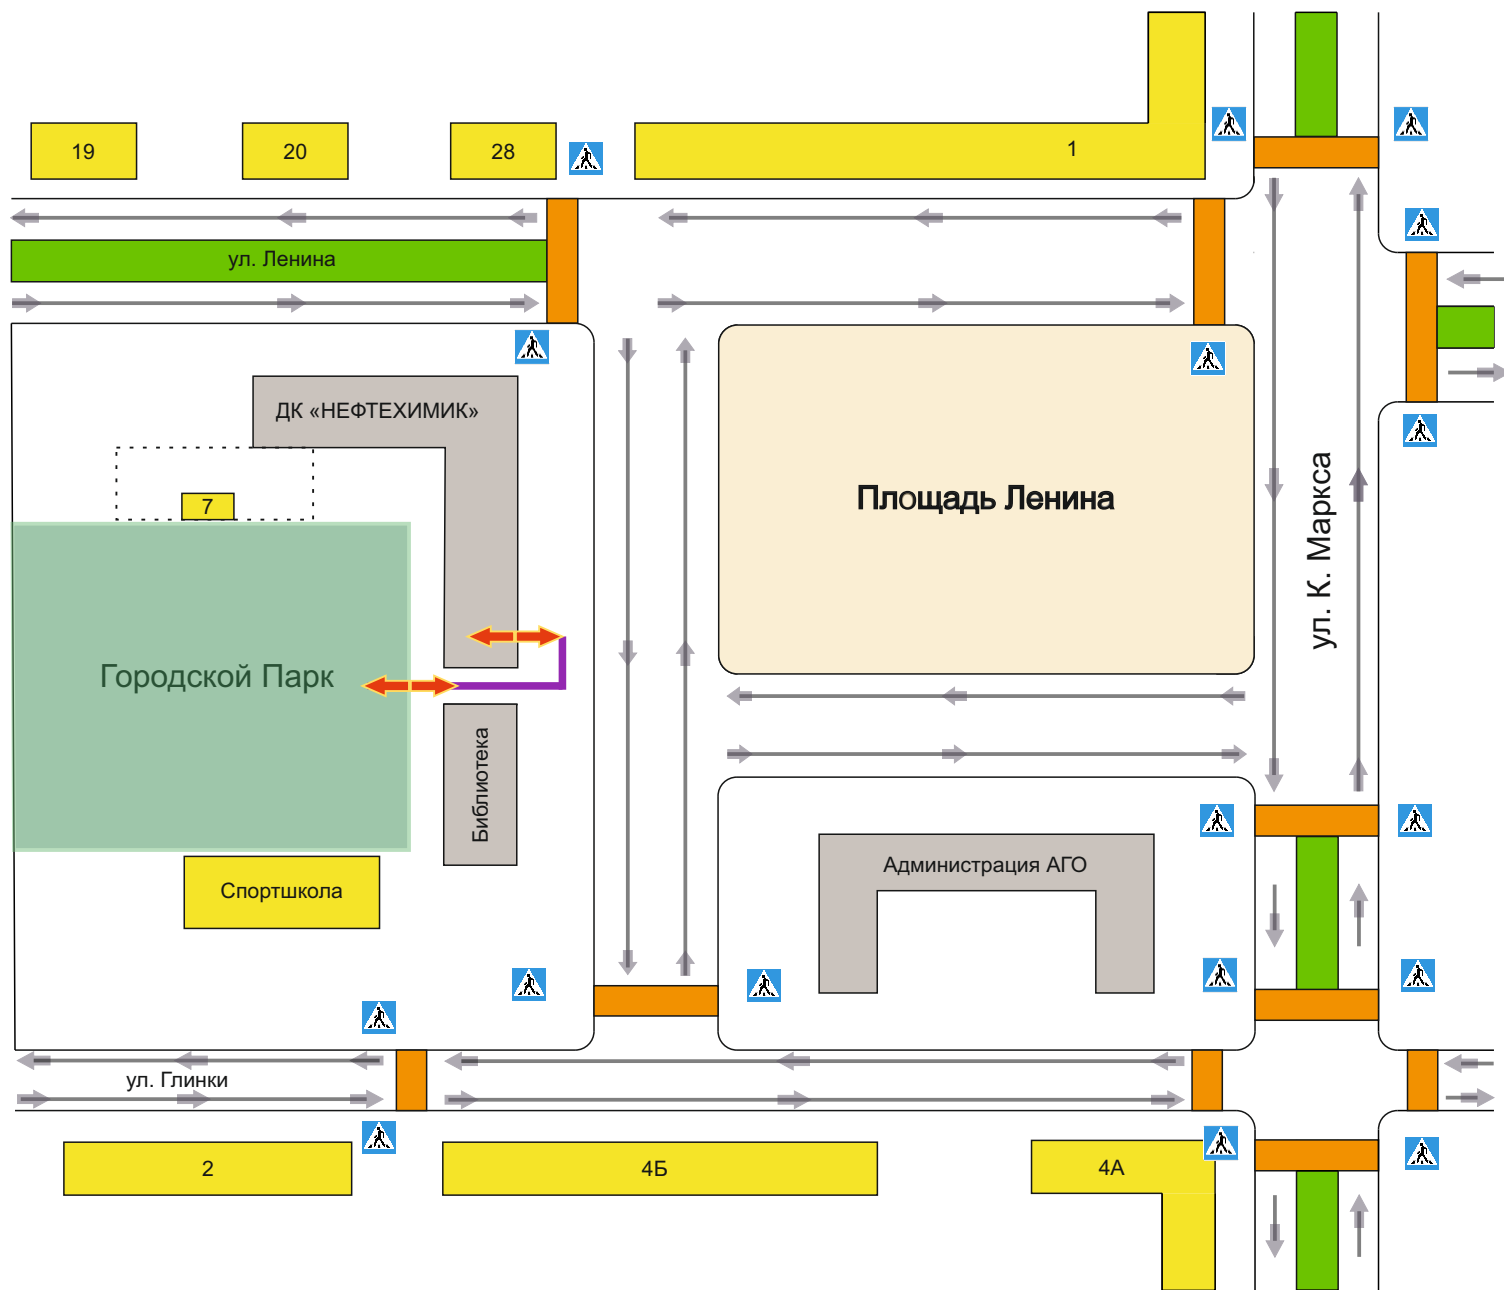

1.3 Маршрут движения организованных групп детей от МАУ ДК «НЕФТЕХИМИК» к городскому парку.

-  -жилая застройка
-  -надземный пешеходный переход
-  -движение детей в городской парк
-  -движение транспортных средств
-  -разделительный газон